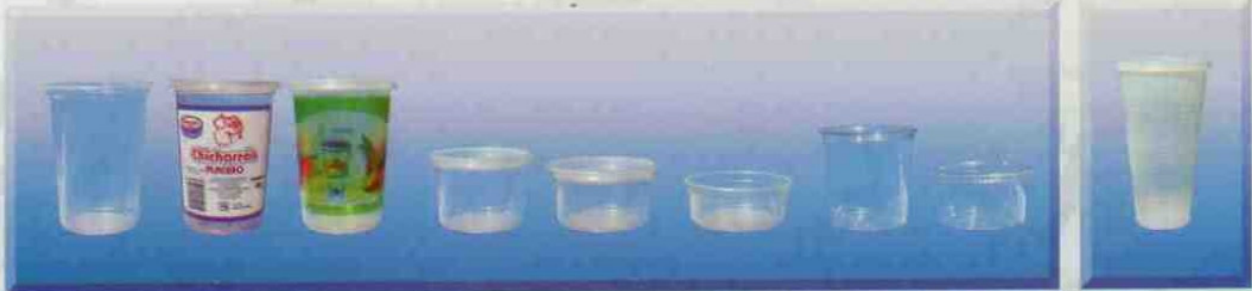

modelo	ENVASES DE POLIPROPILENO Y PETE CON TAPA
tamaño	8oz - 12oz - 16oz - 24oz - 32oz
	PARA TODOS LOS MODELOS TAPA NL8

modelo	ENVASE DE 1L C/TAPA
tamaños	32oz(636 1L)
colores	TRASLUCIDO