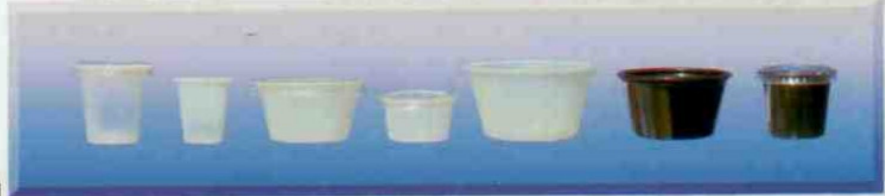

modelo	VASO LINEA CRISTAL
tamaños	7oz - 8oz - 10oz - 12oz - 14oz - 16oz
colores	TRANSPARENTE

modelo	VASO LINEA BOSSCUP
tamaños	5.5oz - 6oz - 7oz - 8oz - 10oz - 12oz - 14oz - 16oz - 18oz AZUL
colores	TRASLUCIDOS

modelo	MOLDES GELATINEROS
tamaños	5A - 8' - 10 - 13 - 15 - 16 - 17 - 17A - 21

modelo	VASO CRISTAL CON IMPRESIÓN PERSONALIZADA
tamaños	7oz - 8oz - 10oz - 12oz - 14oz - 16oz

modelo	VASO CRISTAL NEON
tamaños	10oz - 12oz - 16oz
colores	NARANJA - VERDE

modelo	VASO PLÁSTICO DISNEY
tamaños	16oz
colores	IMPRESIÓN MICKEY, TIERRA DE 100 AÑOS, NEMO Y WINNIE POOH

modelo	PLATOS
tamaños	200 - 675 - 1225
colores	ROJO, AZUL, VERDE, AMARILLO, BLANCO

modelo	POPOTE DE PLÁSTICO
tipo	POPOTE FLEXIBLE ESTUCHADO, POPOTE CUCHARA
colores	BLANCO (POPOTE FLEXIBLE) / BLANCO AMARILLO (POPOTE CUCHARA)
modelo	AGITADORES DE PLÁSTICO
tamaños	5" Y 7"
colores	ROJO - BLANCO